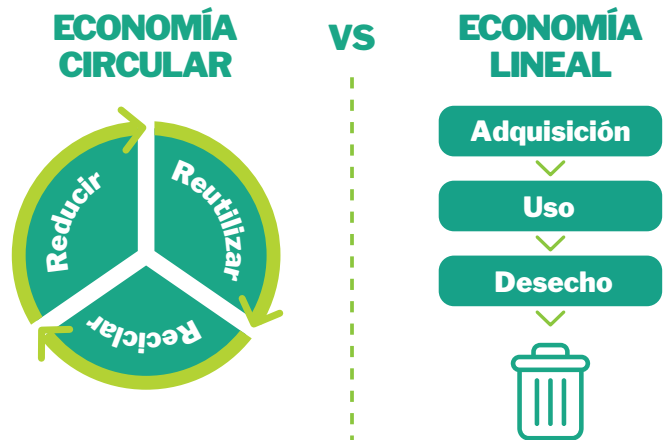

Nos dedicamos a recuperar materiales como film plásticos, botellas de PET, polietileno soplado, cartón y papel, entre otros. Estas acciones sustentables son fundamentales para preservar el medio

ambiente. Ofrecemos un servicio integral de recolección, clasificación, tratamiento y recuperado de materiales reciclables.

Proyectos RSE

Dentro de nuestras actividades visitamos instituciones educativas para concientizar sobre la economía circular y sustentabilidad.

Diseñamos y construimos estaciones de reciclaje para incentivar el cuidado ambiental.

Los envases depositados son reciclados en nuestras plantas y puestos nuevamente en circulación como materia prima recuperada.

#ECOACTITUD

Economía circular

Mediante nuestro programa **#ECOACTITUD** contribuimos con el cuidado medioambiental fomentando una economía circular a través de las **3R**: